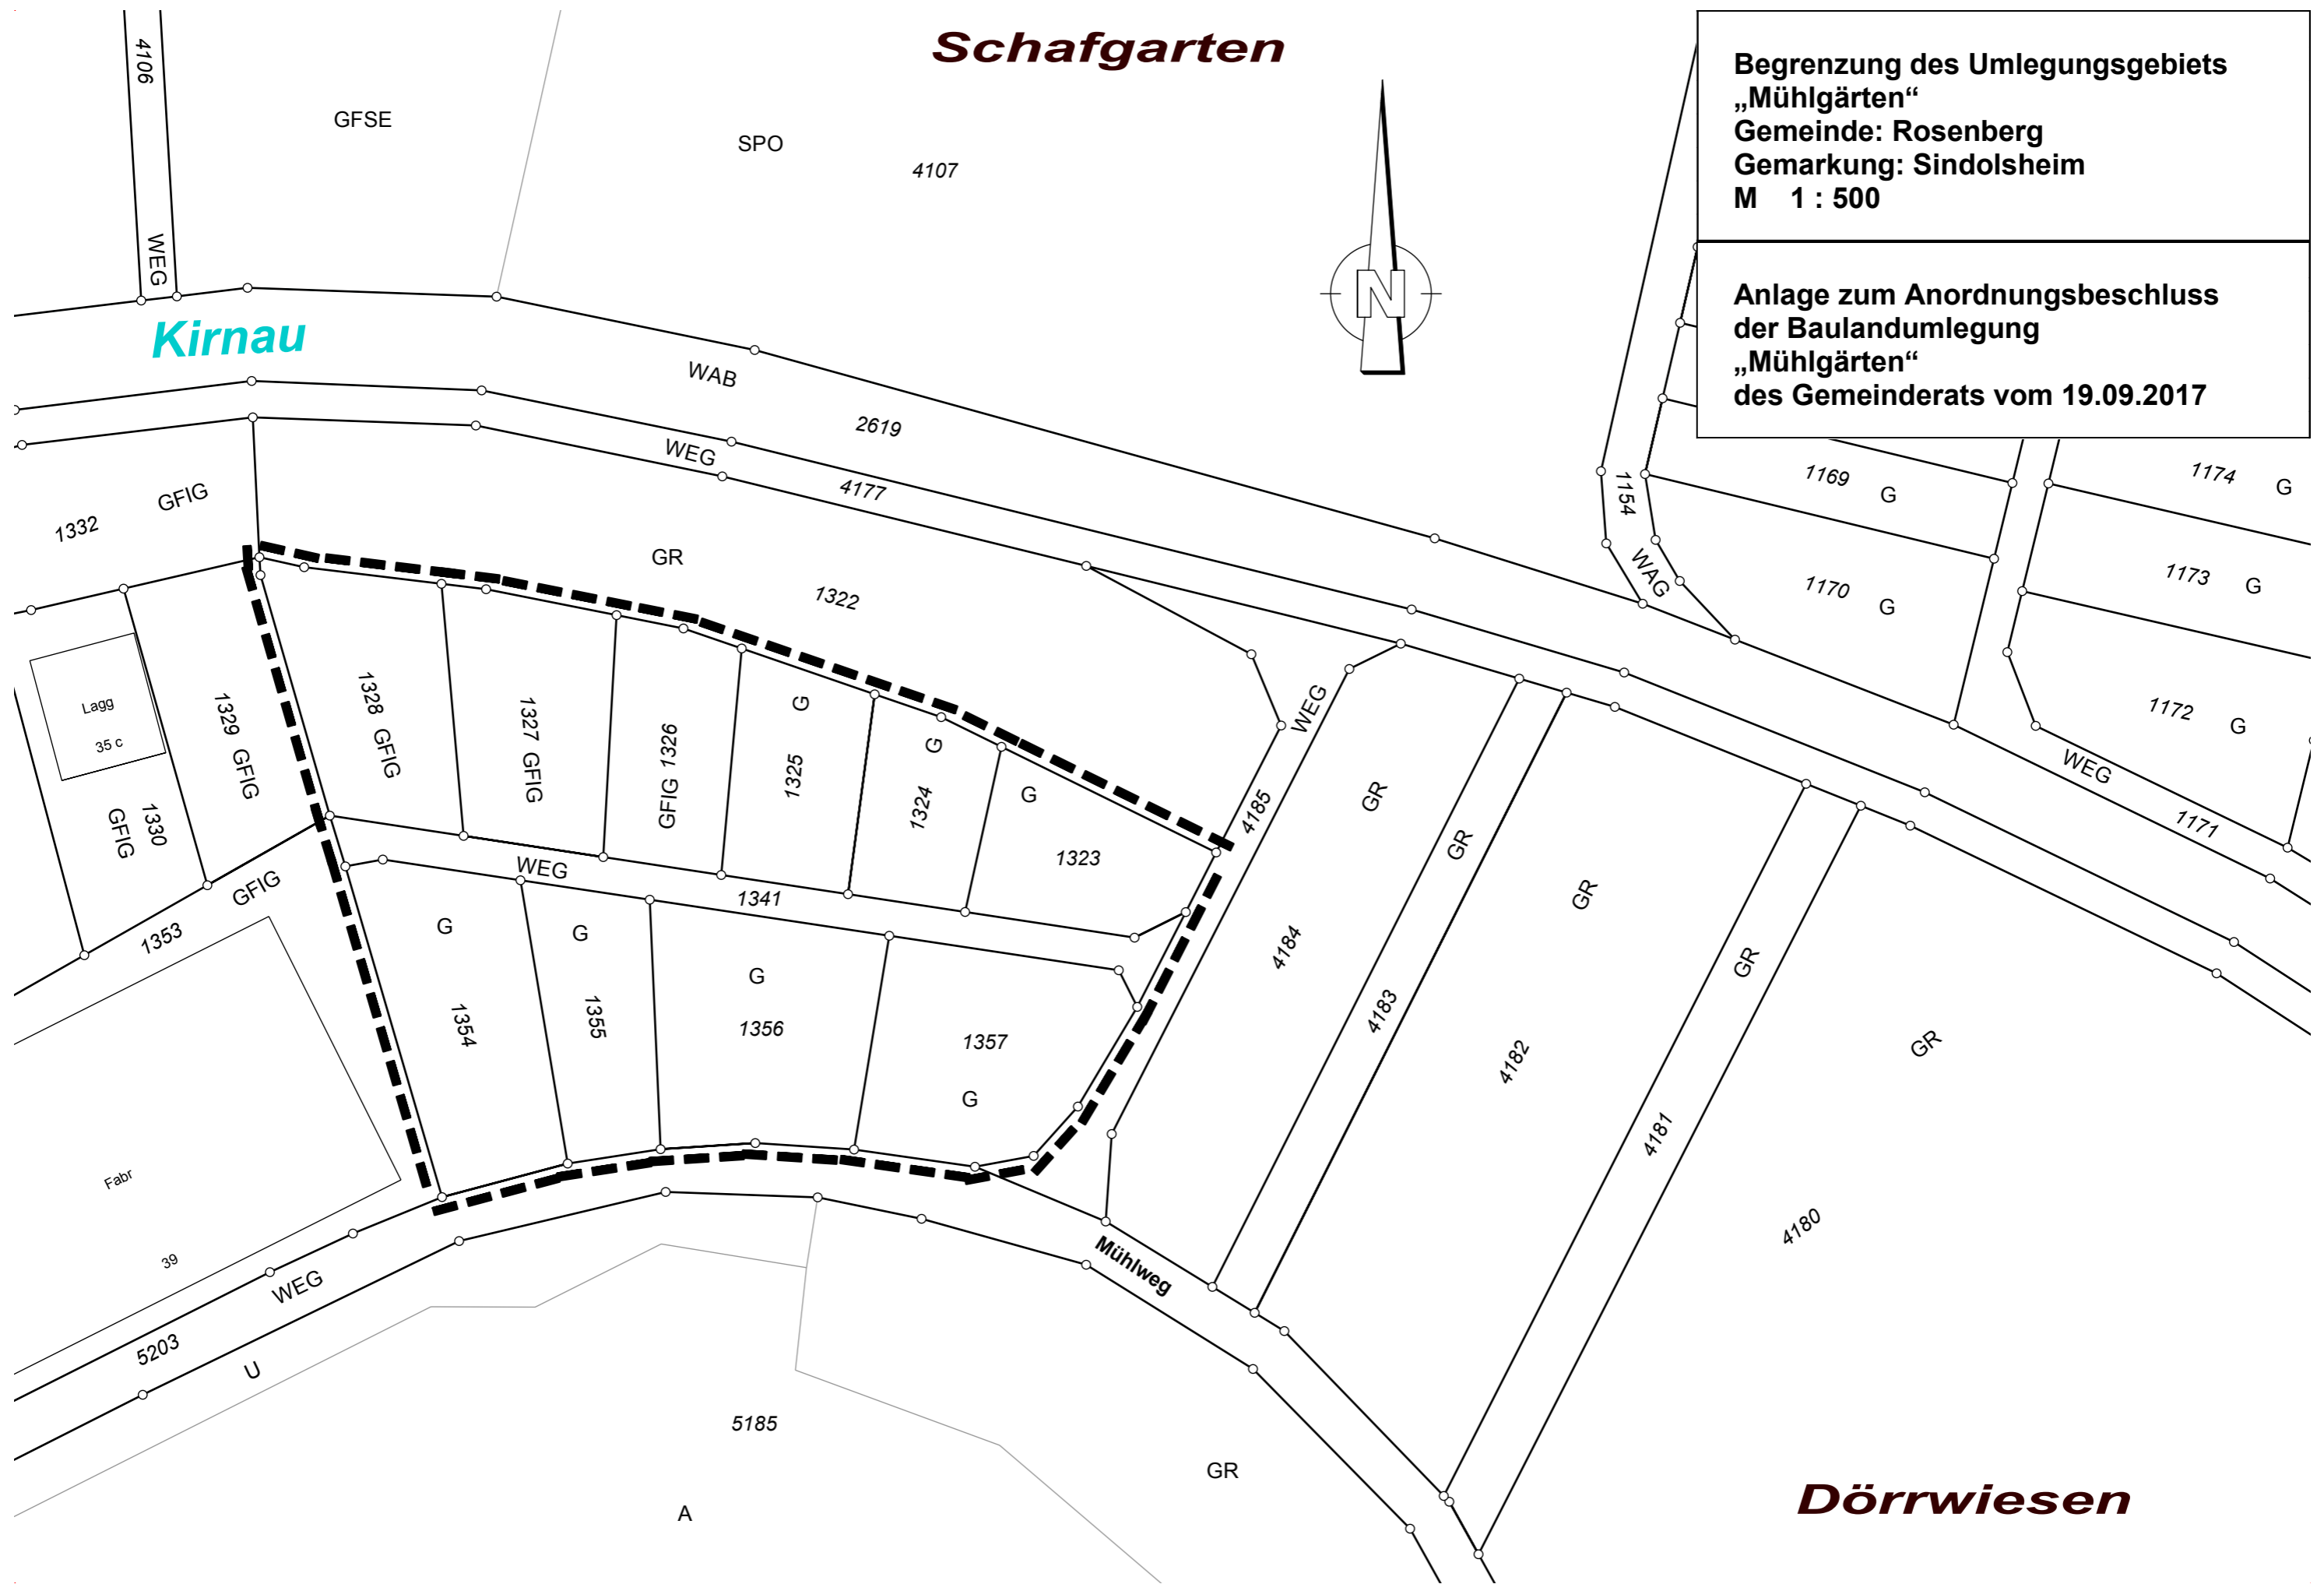

Schafgarten

**Begrenzung des Umlegungsgebiets
„Mühlgärten“
Gemeinde: Rosenberg
Gemarkung: Sindolsheim
M 1 : 500**

**Anlage zum Anordnungsbeschluss
der Baulandumlegung
„Mühlgärten“
des Gemeinderats vom 19.09.2017**

Kirnau

Dörrwiesen